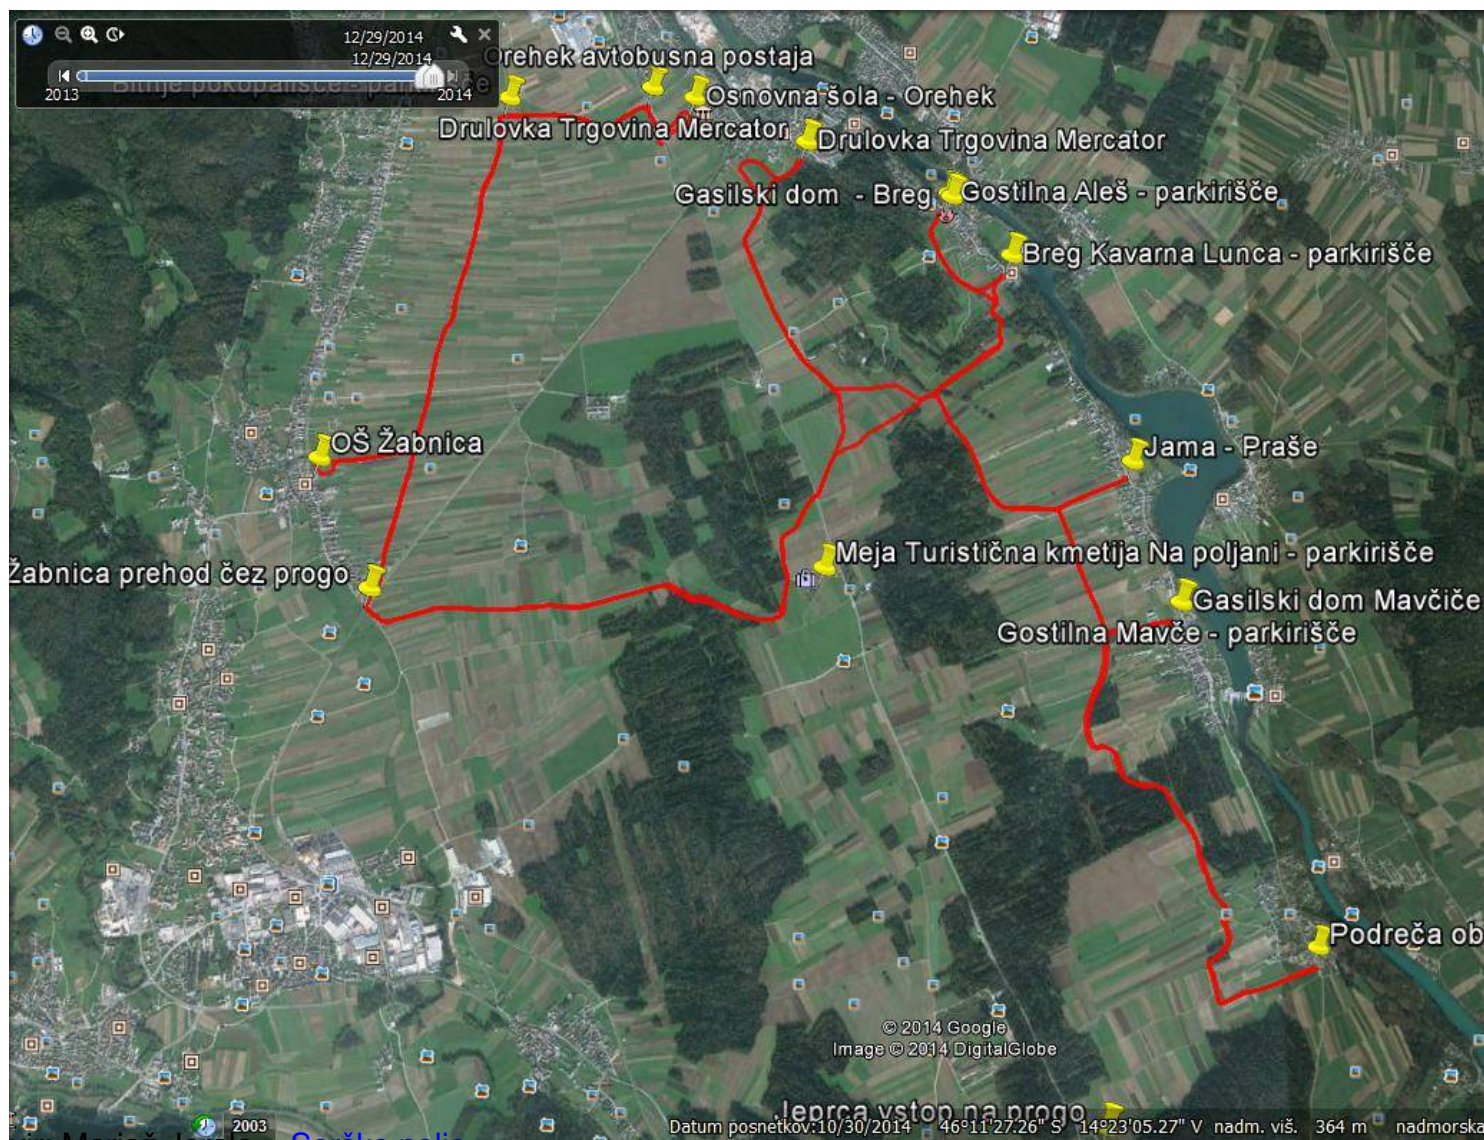

Možne vstopne točke:

- Osnovna šola Orehek
- Orehek avtobusna postaja
- Bitnje pokopališče
- Osnovna šola Žabnica
- Žabnica prehod čez progo
- Drulovka trgovina Mercator
- Gasilski dom Breg
- Gostilna Aleš - parkirišče
- Breg Kavarna Lunca
- Meja Turistična kmetija Na Poljani - parkirišče
- Gostilna Mavče - parkirišče
- Gasilski dom Mavčiče
- Podreča obračališče

Zemljevid:

Tekaške proge na Sorškem polju 2015

Nedelja, 08 Februar 2015 08:45

vir. Marjaž Jerina - [Sorško polje](#)